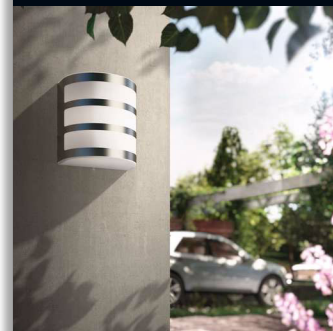

Philips myGarden
Nástěnné svítidlo

Calgary
nerez
LED

myGarden

17314/47/16

Užívejte si krásně osvětlenou zahradu

Válcové nástěnné svítidlo Philips myGarden Calgary je díky svému vzhledu z leštěné nerezové oceli dokonalým doplňkem vašich venkovních prostor. Místům pro společná setkání dodá jiskru a ožíví je.